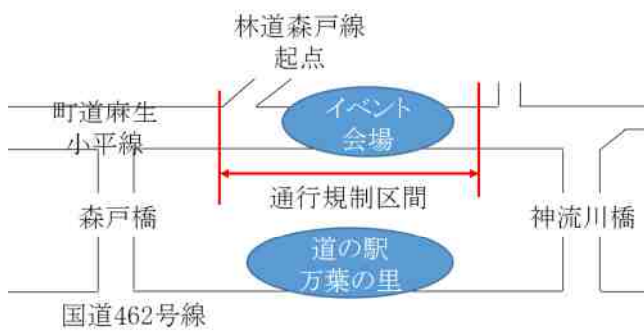

## 通行規制のお知らせについて

以下のとおり、町道麻生小平線（森戸から小平間の一部）の通行規制について、お知らせいたします。ご迷惑をおかけいたしますが、ご協力をお願いいたします。

1. 期 間 令和6年8月30日（金）から9月2日（月）
2. 場 所 町道麻生小平線  
林道森戸線起点から小平方面へ約1.2Km 地点の間
3. 規制形態
  - (1) 9月1日（日）  
午前6時30分から午後6時30分まで 時間帯通行止め
  - (2) 8月30日（金）、31日（土）、9月2日（月）  
午前8時30分から午後5時30分まで 時間帯通行止め
  - (3) 時間帯通行止め以外について  
イベント会場（道の駅万葉の里対岸）四阿付近において、う回路通行
4. 目 的 令和6年9月1日（日）「神流森の市 森と木のまつり」開催に伴う準備日から片付日の期間に係る通行規制
5. そ の 他
  - (1) 国道及び町道麻生小平線等に看板を設置し、通行者に規制内容を示します。また、イベント開催時間においては、規制区間起点及び終点に係員を設置します。
  - (2) 規制箇所は以下、図のとおり